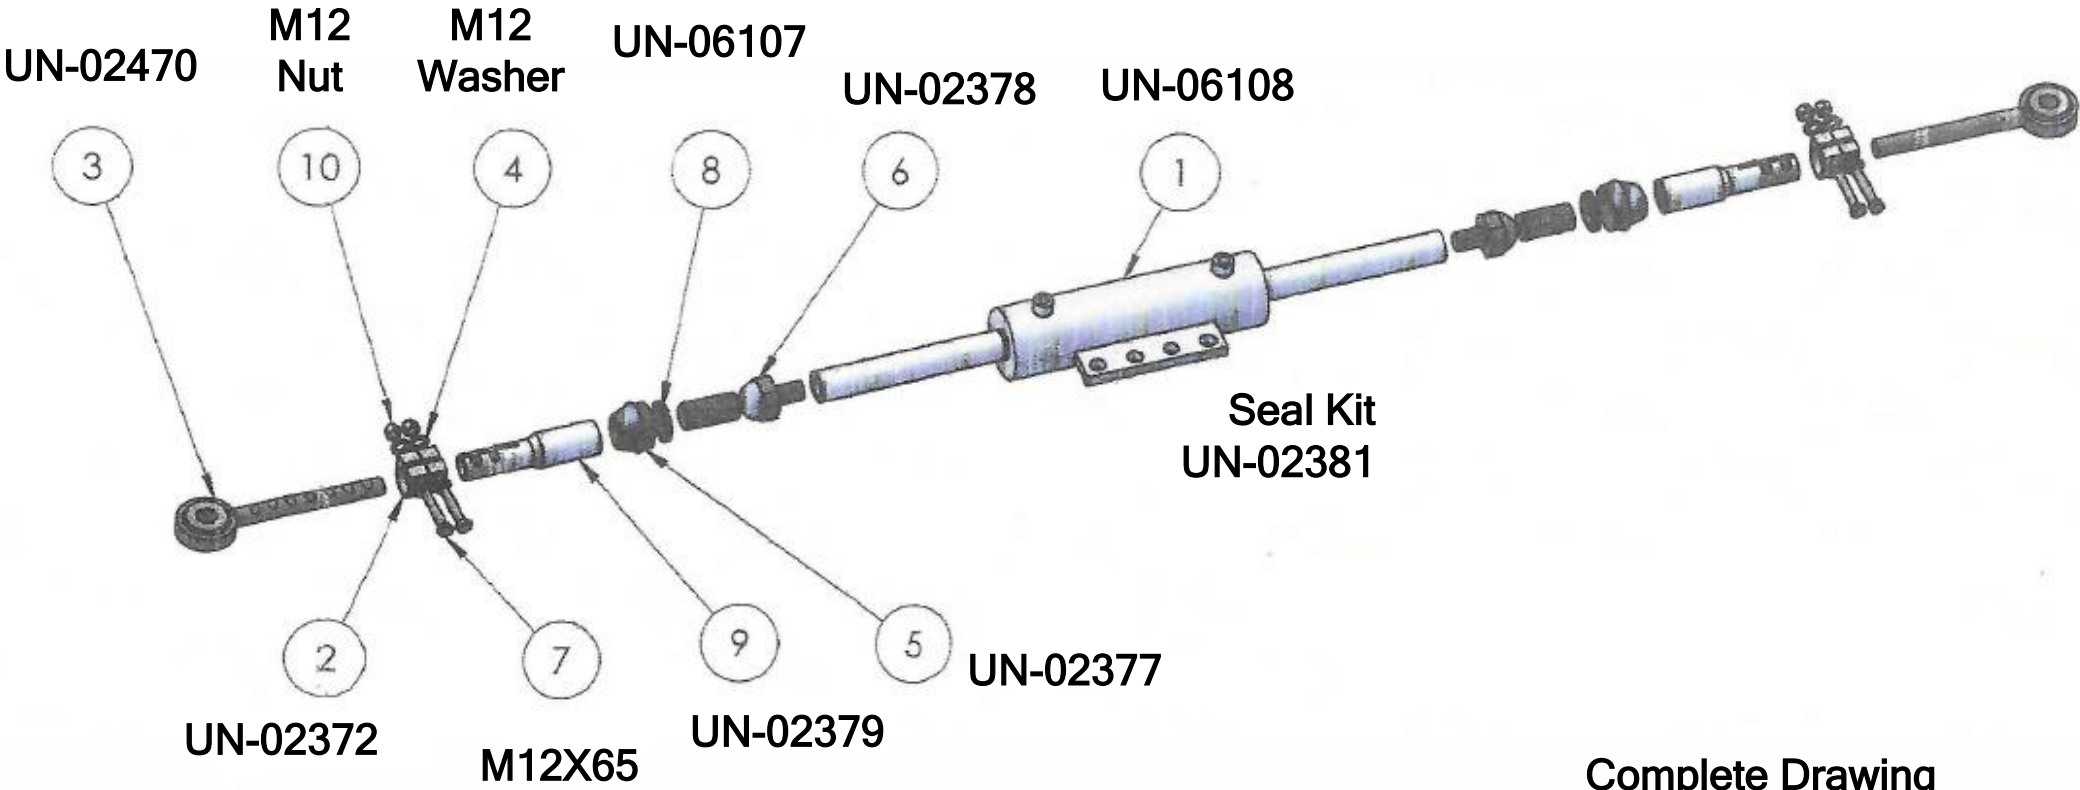

Braked Hub Assembly

ITEM NO.	PART NUMBER	DESCRIPTION	QTY.
1	UN-02676 OR UN-02675	BRAKE DRUM 8 STUD or 6 STUD	1
2	UN-06067 or UN-02384	BRAKE HUB 8 STUD or 6 STUD	1
3	UN-02357	HUB CAP	1
4	UN-02365	BRAKE SHOE	2
5	UN-02337	TAPER BEARING	1
6	UN-02356	CASTELLATED NUT	2
7	UN-02358	WHEEL STUD	1
8	UN-02364	NILOS RING	1
9	UN-00198	TAPER BEARING	1
10	UN-02354	WASHER	1
11	UN-02355	WASHER	2
12	UN-02366	SPRING	2
13	UN-02362	BRAKE HUB 8 STUD	1
14	UN-14038	MODIFIED ADJUSTABLE LEVER	1
15	BS 3673-4 - S030M	CIRCLIP	1
16	UN-02386	PIVOT PIN	1
17	UN-14396	RAM MOUNT WELDMENT	1
18	UN-06103	BRAKE DRUM RAM	1
19	UN-06104	BRAKE DRAM RAM SPRING	1
20	UN-02359	WHEEL NUT	1
21	UN-12866	WHEEL NUT WASHER	1
22	UN-02368	PIVOT LH	1
23		M24 NYLOC NUT	1
24		M24 PLAIN WASHER	1
25	UN-02361	SPLIT PIN	2
26	UN-02385-32212	BEARING	2

)

Steering Ram

Complete Drawing
UN-02370